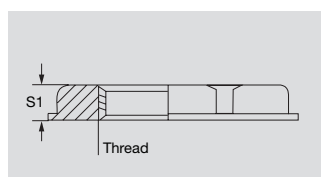

For securing plastic cable glands and blanking plugs

Technical data

Material / colour	Polyamide 6 / RAL 7035
Temperature range	-30 °C ... 100 °C
Flammability class	V2

Note

Ordering data

Type	Thread-size	S1	SW	Qty.	Order No.
metric					
SKMU M12 - K GR	M 12 x 1.5	5	18	100	1772440000
SKMU M16 - K GR	M 16 x 1.5	5	22	100	1772450000
SKMU M20 - K GR	M 20 x 1.5	6	26	100	1772460000
SKMU M25 - K GR	M 25 x 1.5	6	32	100	1772470000
SKMU M32 - K GR	M 32 x 1.5	7	41	100	1772480000
SKMU M40 - K GR	M 40 x 1.5	7	50	50	1772490000
SKMU M50 - K GR	M 50 x 1.5	8	60	10	1772500000
SKMU M63 - K GR	M 63 x 1.5	8	75	10	1772510000
PG					
SKMU PG7-K GR	PG 7	5	19	100	1697440000
SKMU PG9-K GR	PG 9	5	22	100	1697450000
SKMU PG11-K GR	PG 11	5	24	100	1697460000
SKMU PG 13,5-K GR	PG 13.5	6	27	100	1697470000
SKMU PG16-K GR	PG 16	6	30	100	1697480000
SKMU PG21-K GR	PG 21	7	36	100	1698220000
SKMU PG29-K GR	PG 29	7	46	50	1698230000
SKMU PG36-K GR	PG 36	8	60	25	1698240000
SKMU PG42-K GR	PG 42	8	65	25	1698250000
SKMU PG48-K GR	PG 48	8	70	25	1719090000

Further versions on request, halogen-free