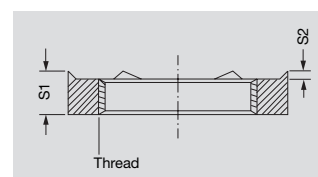

Note

Ordering data

Type	Thread-size	S1	S2	SW	Qty.	Order No.
metric						
SKMU M12 - MS	M 12 x 1.5	2.8	-	15	50	1772360000
SKMU M16 MS	M 16 x 1.5	2.8	-	19	50	1736990000
SKMU M20 MS	M 20 x 1.5	3	-	24	50	1737000000
SKMU M25 MS	M 25 x 1.5	3.5	-	29	25	1737010000
SKMU M32 MS	M 32 x 1.5	4	-	36	20	1737020000
SKMU M40 MS	M 40 x 1.5	4.5	-	46	10	1737030000
SKMU M50 MS	M 50 x 1.5	5	-	60	5	1737040000
SKMU M63 MS	M 63 x 1.5	6	-	70	5	1737050000
SKMU M75 MS	M 75 x 1.5	8	-		5	1737060000
PG						
SKMU PG7-MS	PG 7	2.8	-	15	100	1694070000
SKMU PG9-MS	PG 9	2.8	-	18	100	1694080000
SKMU PG11-MS	PG 11	3	-	21	100	1694090000
SKMU PG13,5-MS	PG 13.5	3	-	23	100	1694100000
SKMU PG16-MS	PG 16	3	-	26	100	1694110000
SKMU PG21-MS	PG 21	3.5	-	32	50	1719200000
SKMU PG29-MS	PG 29	4	-	41	50	1719210000
SKMU PG36-MS	PG 36	5	-	51	50	1719220000
SKMU PG42-MS	PG 42	5	-	60	50	1719230000
SKMU PG48-MS	PG 48	5.5	-	64	50	1719240000

Technical data

Material	Brass, nickel-plated
----------	----------------------

Note

Ordering data

Type	Thread-size	S1	S2	SW	Qty.	Order No.
metric						
SKMU EMV M10	M 10 x 1.5	3.1	1	12	1	1777600000
SKMU EMV M12	M 12 x 1.5	3.6	1	15	50	1777610000
SKMU EMV M16	M 16 x 1.5	3.6	1	19	50	1777620000
SKMU EMV M20	M 20 x 1.5	3.6	1	24	50	1777630000
SKMU EMV M25	M 25 x 1.5	3.6	1	30	20	1777640000
SKMU EMV M32	M 32 x 1.5	4.1	1	36	20	1777650000
SKMU EMV M40	M 40 x 1.5	4.6	1	46	10	1777660000
SKMU EMV M50	M 50 x 1.5	4.6	1	60	10	1777670000
SKMU EMV M63	M 63 x 1.5	6.6	1	70	10	1777680000
PG						
SKMU EMV PG7	PG 7	3.6	1	15	20	1718900000
SKMU EMV PG9	PG 9	3.6	1	18	20	1718910000
SKMU EMV PG11	PG 11	3.6	1	21	20	1718920000
SKMU EMV PG13,5	PG 13.5	3.6	1	23	10	1718930000
SKMU EMV PG16	PG 16	3.6	1	26	10	1718940000
SKMU EMV PG21	PG 21	4.1	1	32	10	1718950000
SKMU EMV PG29	PG 29	4.6	1	41	15	1718960000
SKMU EMV PG 36	PG 36	5.6	1	51	1	1777710000
SKMU EMV PG 42	PG 42	5.6	1	58	1	1777700000
SKMU EMV PG 48	PG 48	6.6	1	64	1	1777690000